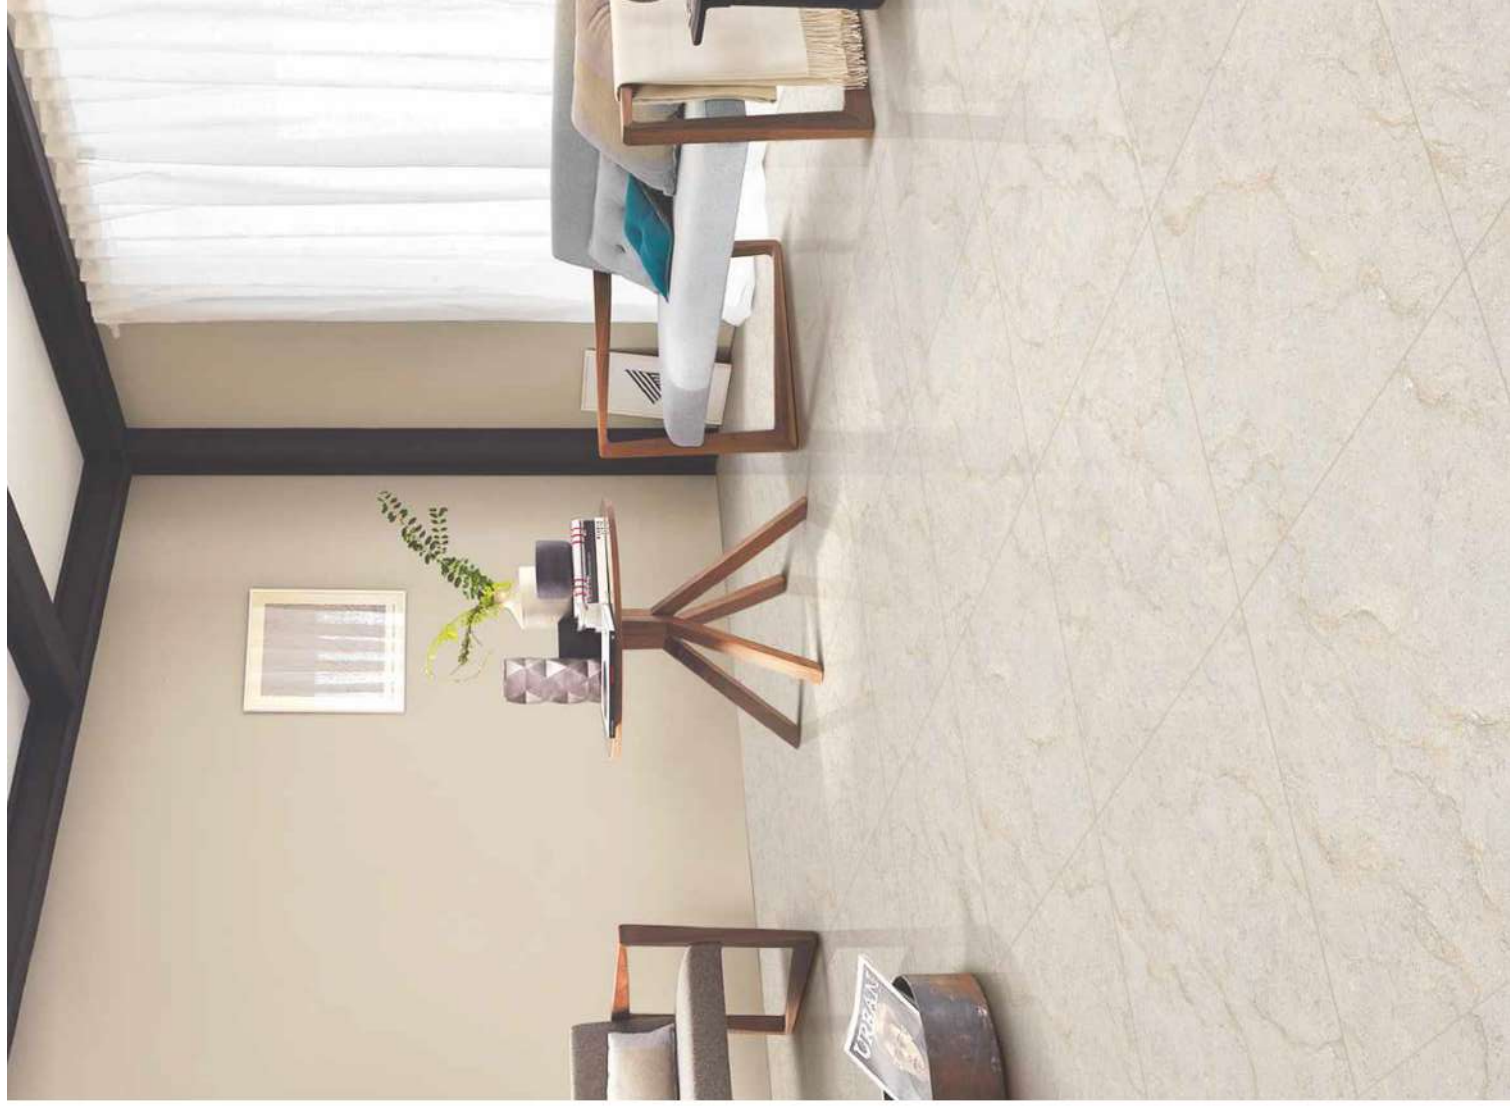

DYNO SUN

MARFIL ROYALE

MULTI CARARA

GLOSSY FINISH | 60 X 60CM

LUSTOROUS . SERIES

NEO CARARA

ONYZ PEARL

STRITO BEIGE