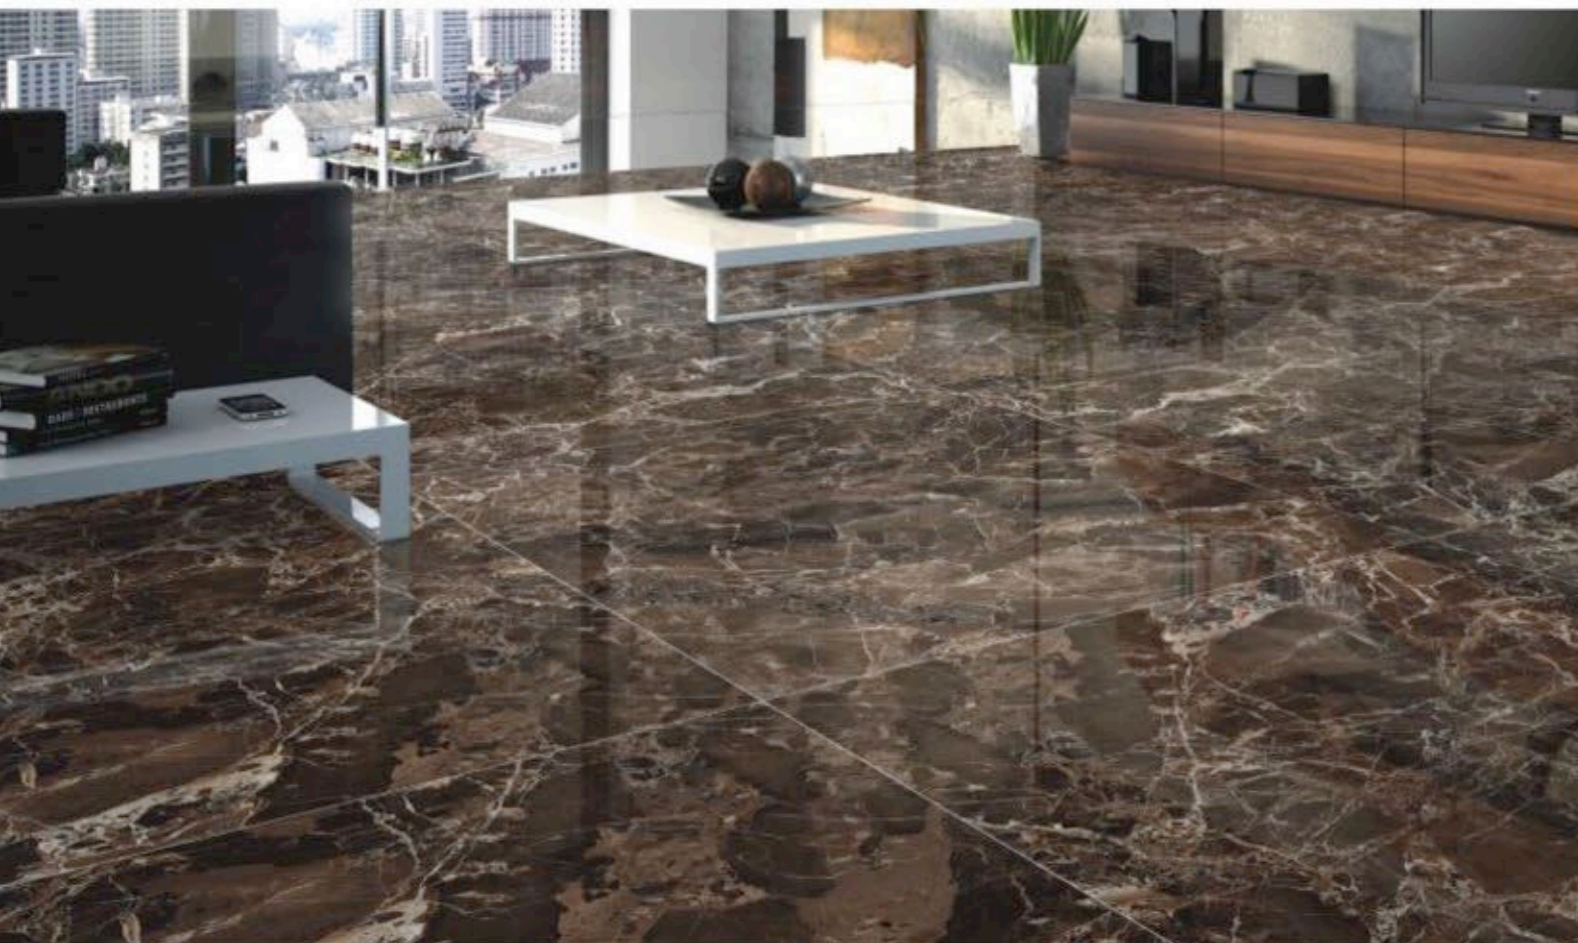

EMPERADOR BROWN

HG . SERIES

EMPERADOR MOCHA

EMPERADOR GOLDER

HIGH GLOSS | 100X100CM

HG . SERIES

RIO GRIS

STABLESTONE NERO