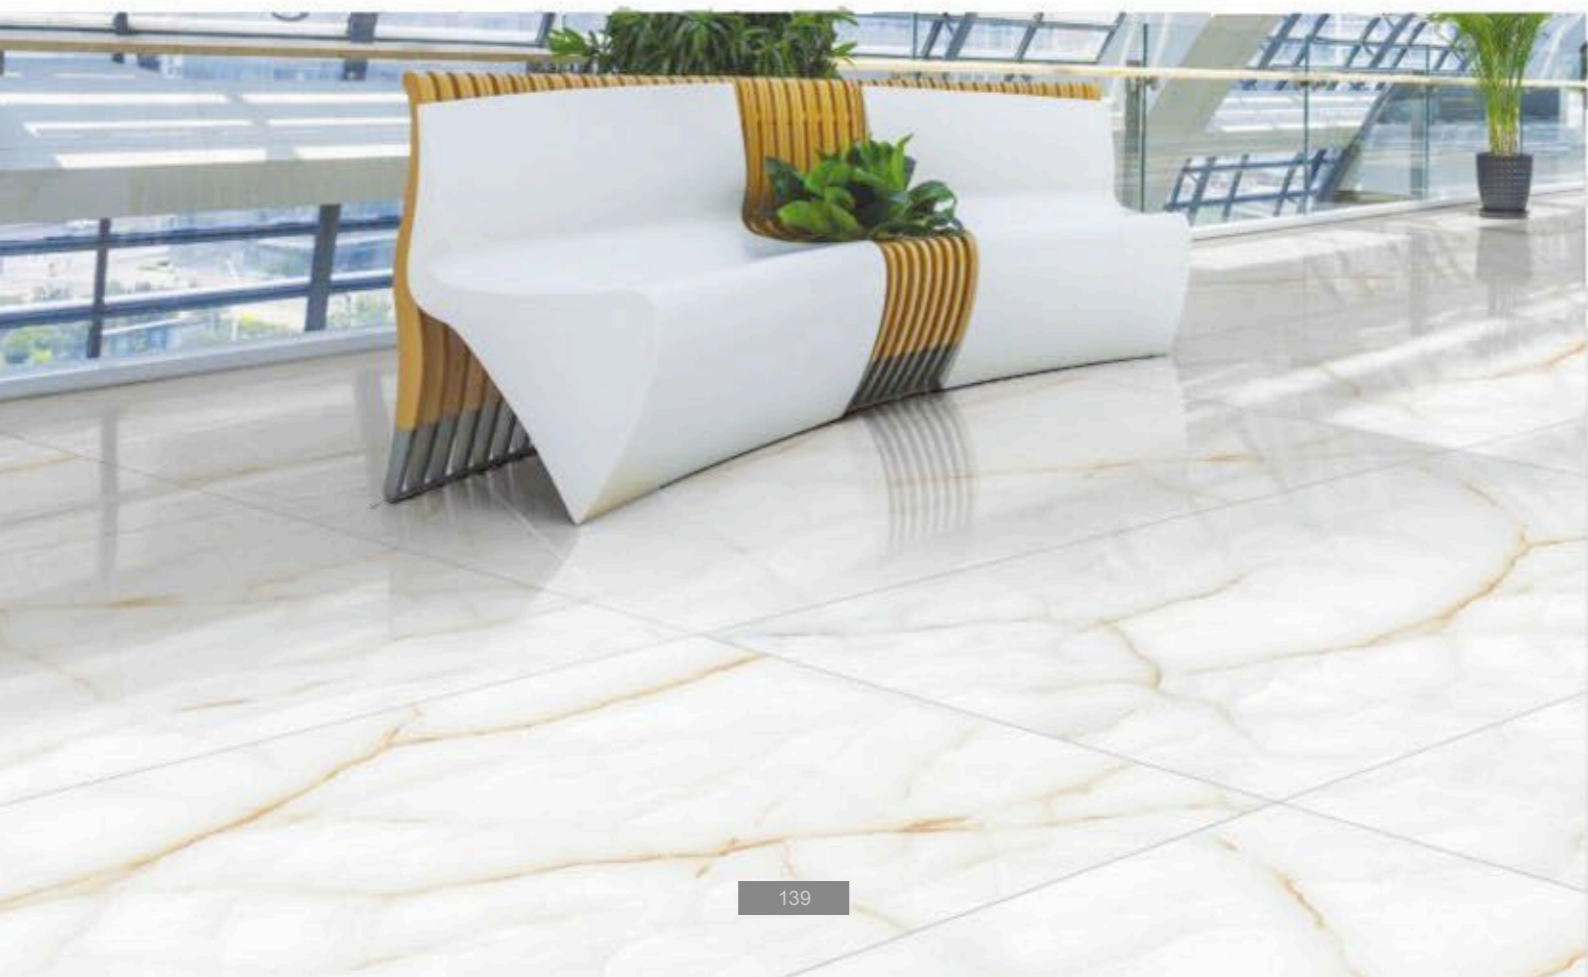

80 X 120 CM

SATUARIO . SERIES

STYE SATUARIO

WORLD SATUARIO

GLOSSY FINISH | 80 X120CM

ONYX . SERIES

ANTIQUÉ ONYX

CLASSIC ONYX