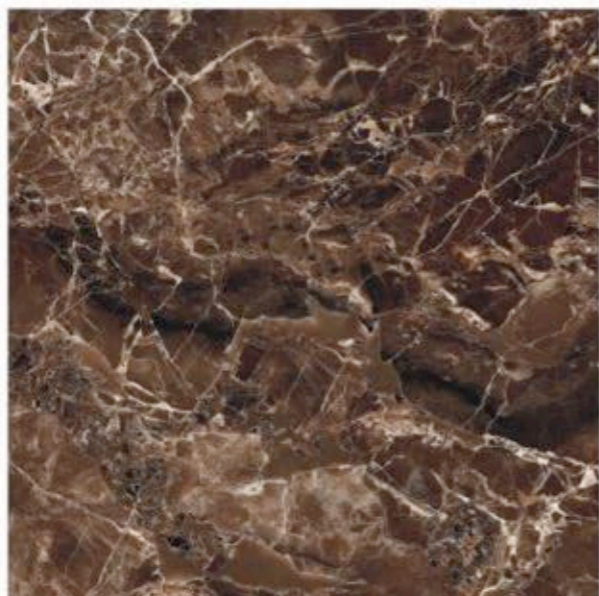

EMPERADOR BROWN

HG . SERIES

EMPERADOR MOCHA

EMPERADOR GOLDER

HIGH GLOSS | 100X100CM

HG . SERIES

RIO GRIS

STABLESTONE NERO